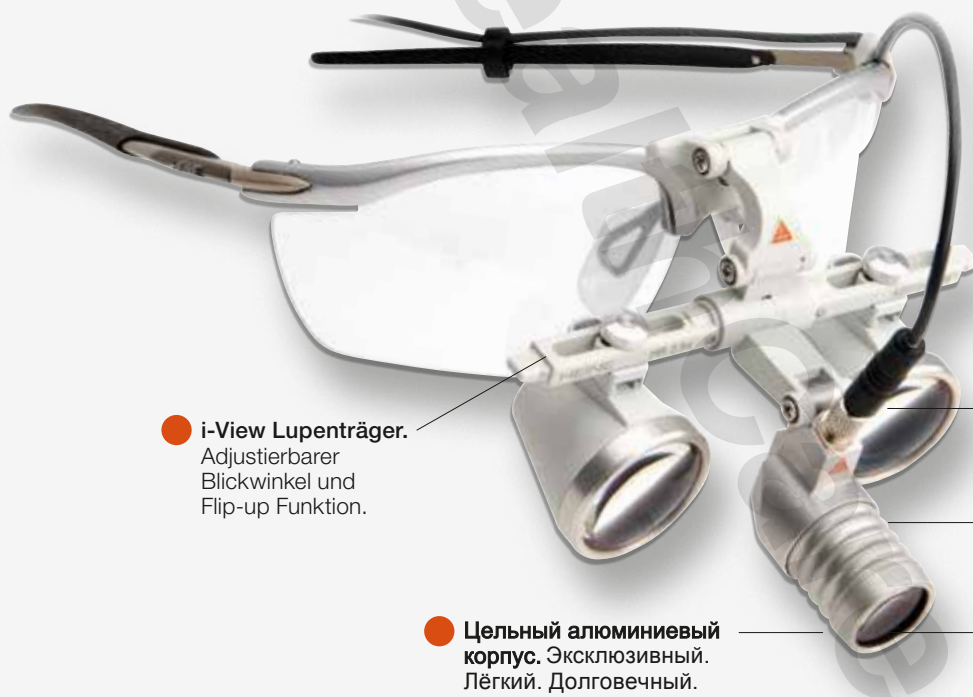

● Идеально сидит. Благодаря большому разнообразию индивидуальных настроек.

● Бестеневое изображение. Благодаря компактному коаксиальному дизайну.

● Бесступенчатая регулировка светового поля. Например, от 30 до 80 мм при рабочем расстоянии 420 мм.

● Идеальная освещённость благодаря HEINE LED HQ. 65.000 Lux. Гомогенная освещённость. Натуральная цветопередача.

● Крепление оправы i-View. Регулируемый угол обзора и функция "флип-ап".

Убедитесь в преимуществах налобного осветителя HEINE® MicroLight 2

Ярче. Легче. Улучшенная функциональность.

НАШ №. 1 ДЛЯ СТОМАТОЛОГОВ И ЛОР-ВРАЧЕЙ

LEDno
LED JETZT IN HEINE QUALITÄT.

НОВИНКА!

i-View Lupenträger.
Adjustierbarer
Blickwinkel und
Flip-up Funktion.

Цельный алюминиевый корпус. Эксклюзивный. Лёгкий. Долговечный.