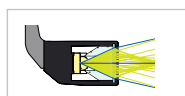

Обычная система
[02]