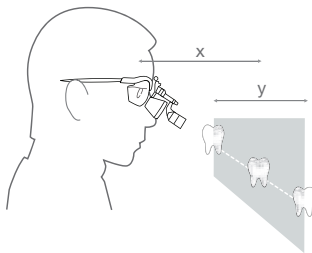

Доступны модификации приборов с различными степенями увеличения (от 2,3- до 6-кратного), рабочими расстояниями, вариантами ношения (уникальный S-FRAME, лёгкий обруч и профессиональный шлем Professional L), а также с системой освещения LoupeLight2. Обеспечивают однородное, безбликовое освещение даже в глубоких полостях. Новейшая технология LED^{HQ} и дизайн от HEINE!

Биноклярные лупы HEINE используются во многих областях, в т. ч. в общей медицине, дерматологии, хирургии, включая косметическую и нейрохирургию, в оториноларингологии, офтальмологии, ветеринарии, стоматологии и т.д.

Определения:

∴ **Рабочее расстояние (x)**

Расстояние, на котором оптика лупы резко сфокусирована.

∴ **Глубина резкости (y)**

Диапазон, в котором изображение остаётся резко сфокусированным.

∴ **Поле обзора (z)**

Область, которую можно увидеть под увеличением на номинальном рабочем расстоянии.

Больше информации
на сайте heine.com

Как правильно выбирать лупу:

∴ **Выберите необходимую степень увеличения**

Выберите минимальную кратность увеличения, которая соответствует Вашим потребностям. Чем меньше увеличение, тем больше поле обзора и тем легче будет использовать лупу.

∴ **Выберите оптику**

HR: Ахроматическая оптика высокого разрешения с превосходными оптическими характеристиками.

HRP: Призматическая оптика высокого разрешения с превосходными оптическими характеристиками и увеличением в 3,5 раза и более.

C: Эконом-вариант.

∴ **Выберите рабочее расстояние**

Это индивидуальная характеристика, выбор которой зависит от роста и рабочего положения врача. Чем больше рабочее расстояние, тем шире поле обзора.

∴ **Выберите вариант ношения**

На оправе для очков или на шлеме/обруче.

∴ **Не забудьте про освещение**

Яркое коаксиальное освещение особенно важно при использовании увеличения.