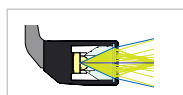

Технические характеристики

Освещенность	Ок. 55 000 люксов*
Температура цвета	Ок. 4 000 K
Срок службы светодиода	Ок. 50 000 часов
Масса	80 г вместе с оправой S-FRAME, 190 г с лёгким обручем Lightweight
Угол наклона	Плавно регулируется индивидуально при каждом осмотре
Время работы	Ок. 9 ч с источником питания mPack mini (при непрерывной работе на максимальной мощности - ок. 4 ч)

* При измерении на рабочем расстоянии 180 мм от источника света.

- ⌘ Прецизионная многолинзовая оптическая система состоит из 4 высококачественных линз. Полностью однородное освещение всего поля обзора и чёткое световое пятно.

Обычная система
[01]