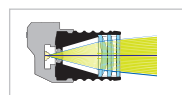

Прецизионная
4-линзовая
система HEINE [02]