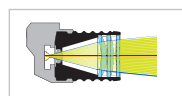

HEINE Precision
4-Lens System [03]